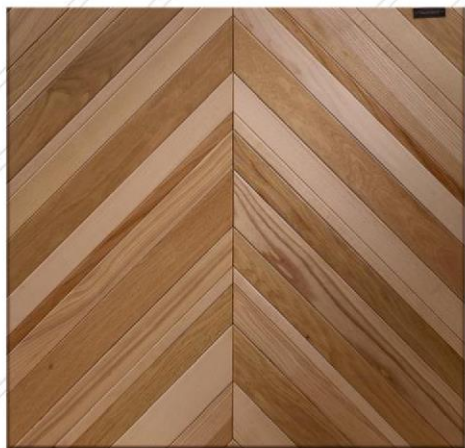

Материалясень

Тип покрытия:лак, масло

Художественная

Размер модуля:400*800 мм

Материал: ясень

Покрытие: лак, тонировка

MANGROVES

Mangroves (мангровые деревья) – именно такое название получила наша новая модель панелей из фанеры. На ее создание нас вдохновили причудливые переплетения сильных корней мангровых деревьев. Чрезвычайная природная фактура будет эффектна в декорировании минималистичных интерьеров, Wabi Sabi, а также может занять свое особое место в эклектическом миксе стилей. Зоны использования в доме – самые разные: отделка стен гостиной, спальни, заполнение ниш и прочее.

Материал фанера

Покрyтие лак, тонировка

Материал: фанера

Покрытие: лак, тонировка

FRENCH FIR ZEBRA

French Fir Zebra - еще одна вариация на тему французской елки, в которой мы используем разные породы дерева. Они своими различными оттенками и структурой формируют неповторимую канву на стене. Такая деревянная панель – яркий акцент в декорировании стен. French Fir Zebra может стать украшением гостиной, кабинета и других функциональных зон.

Материалясень, дуб, ольха, клен

Покрyтиелак, масло

Художественная тонировка

Материал: ясень, дуб, ольха, клен

Покрытие: лак

STONE

Рисунок ореховой панели Stone напоминает рисунок мрамора. Комбинация камня и дерева – всегда выразительный тандем. А в случае со Stone, это еще и композиционное совпадение двух контрастных материалов. Эта модель деревянных панелей станет пригодна в декорировании обеденной зоны и кухни-студии, гостиной, спальне и кабинет. Текстура Stone импонирует скандинавскому стилю, лофта, минимализма и другим современным направлениям.