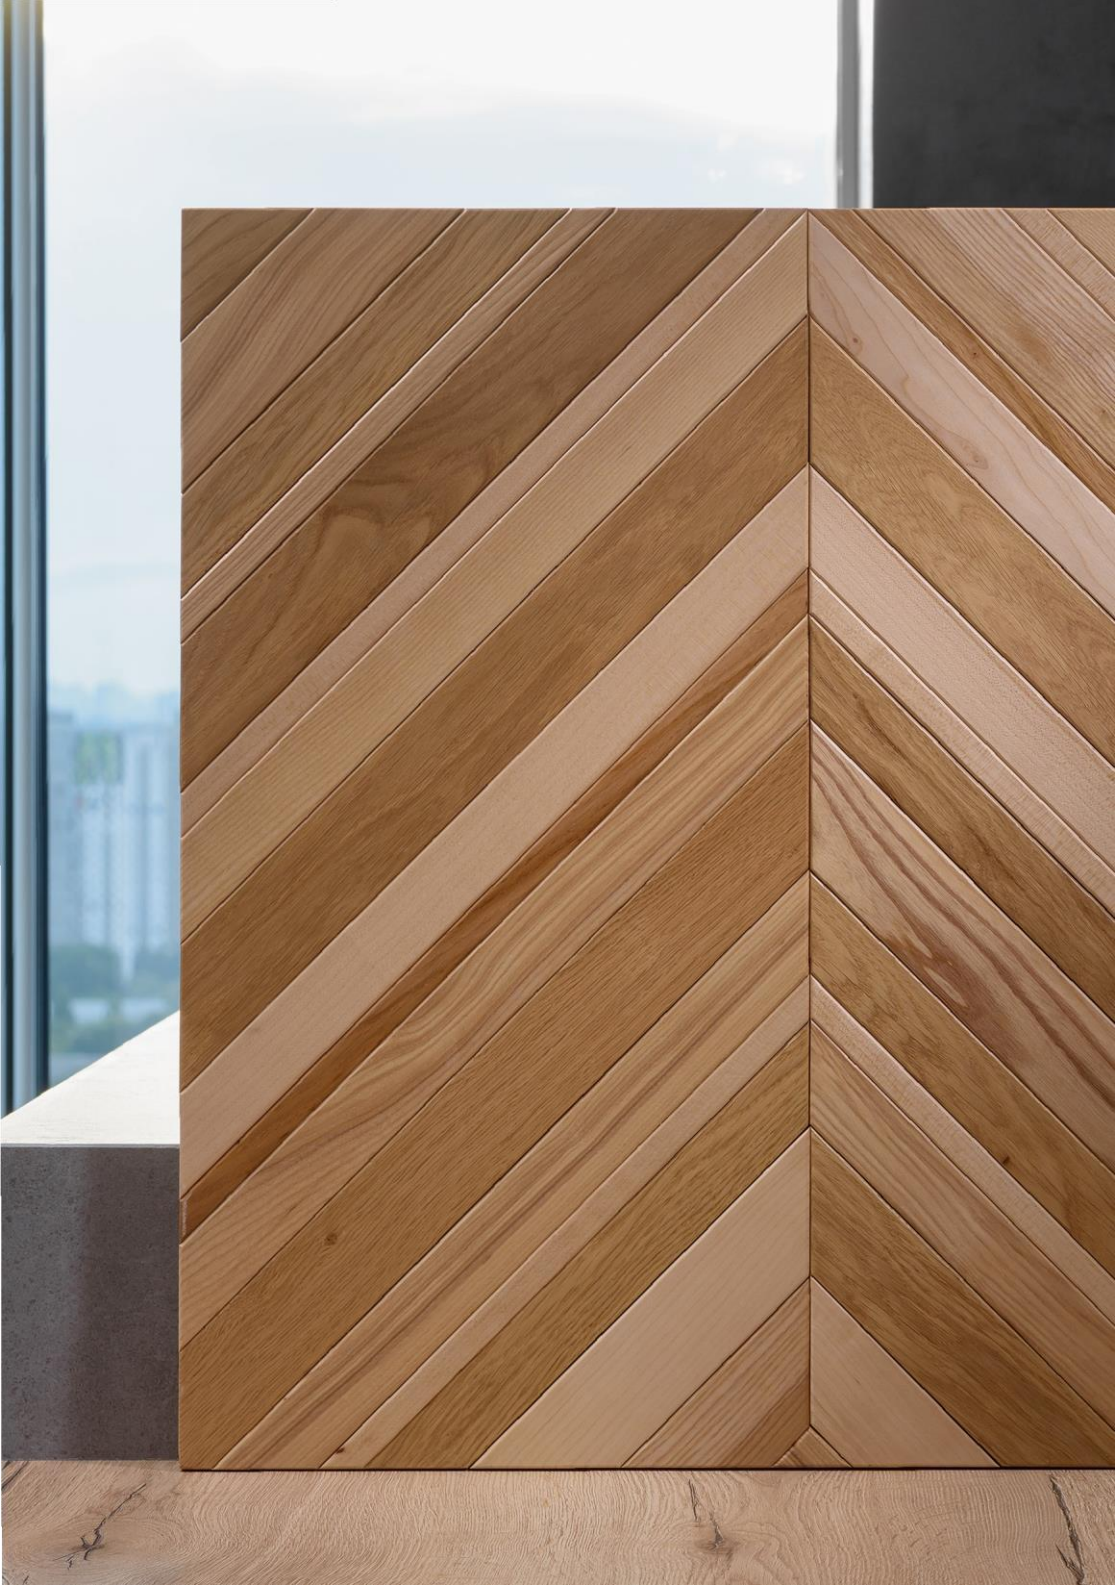

Материалясень

Тип покрытия:лак, масло

Художественная

Размер модуля:400*800 мм

Материал: ясень

Покрытие: лак, тонировка

MANGROVES

Mangroves (мангровые деревья) – именно такое название получила наша новая модель панелей из фанеры. На ее создание нас вдохновили причудливые переплетения сильных корней мангровых деревьев. Чрезвычайная природная фактура будет эффектна в декорировании минималистичных интерьеров, Wabi Sabi, а также может занять свое особое место в эклектическом миксе стилей. Зоны использования в доме – самые разные: отделка стен гостиной, спальни, заполнение ниш и прочее.

Материал фанера

Покрyтие лак, тонировка

Материал: фанера

Покрытие: лак, тонировка

FRENCH FIR ZEBRA

French Fir Zebra - еще одна вариация на тему французской елки, в которой мы используем разные породы дерева. Они своими различными оттенками и структурой формируют неповторимую канву на стене. Такая деревянная панель – яркий акцент в декорировании стен. French Fir Zebra может стать украшением гостиной, кабинета и других функциональных зон.

Материалясень, дуб, ольха, клен

Покрyтиелак, масло

Художественная тонировка

Материал: ясень, дуб, ольха, клен

Покрытие: лак

STONE

Рисунок ореховой панели Stone напоминает рисунок мрамора. Комбинация камня и дерева – всегда выразительный тандем. А в случае со Stone, это еще и композиционное совпадение двух контрастных материалов. Эта модель деревянных панелей станет пригодна в декорировании обеденной зоны и кухни-студии, гостиной, спальне и кабинет. Текстура Stone импонирует скандинавскому стилю, лофта, минимализма и другим современным направлениям.