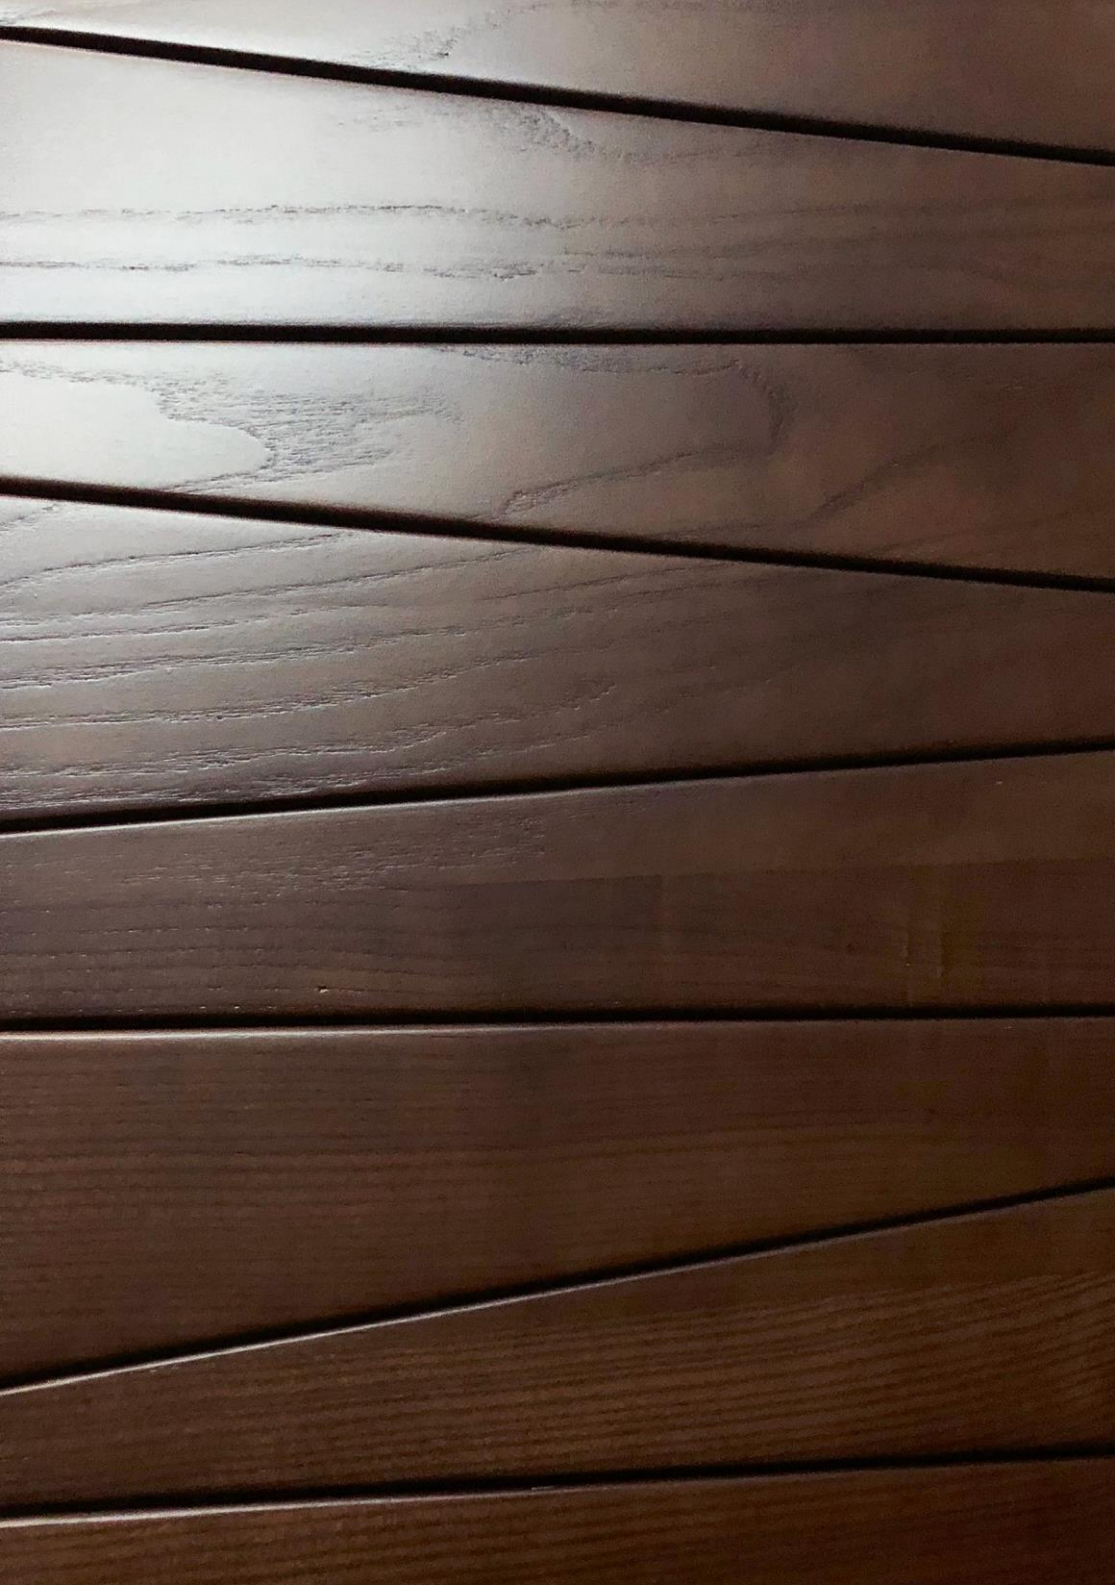

Материалясень

Тип покрытия:лак, масло

Художественная

Размер модуля:400*800 мм

Материал: ясень

Покрытие: лак, тонировка

MANGROVES

Mangroves (мангровые деревья) – именно такое название получила наша новая модель панелей из фанеры. На ее создание нас вдохновили причудливые переплетения сильных корней мангровых деревьев. Чрезвычайная природная фактура будет эффектна в декорировании минималистичных интерьеров, Wabi Sabi, а также может занять свое особое место в эклектическом миксе стилей. Зоны использования в доме – самые разные: отделка стен гостиной, спальни, заполнение ниш и прочее.