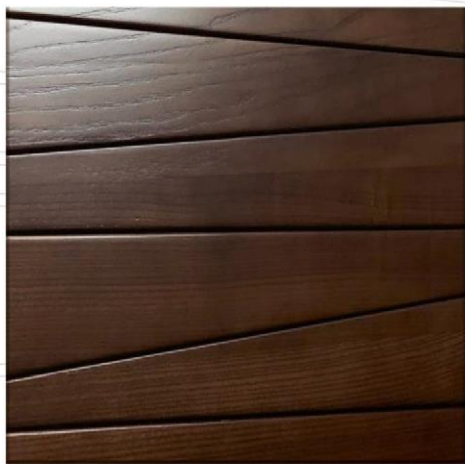

TRAPEZIUM

Геометрия деревянных панелей Trapezium напоминает стволы и ветки деревьев. Собственно, и их миссия – воспроизвести маленький лес в вашем доме. Геометрия деревянных панелей Trapezium напоминает стволы и ветки. Декоративные панели Trapezium имеют безупречную гладкую поверхность не накапливающая пыль. Зонами использования панелей могут стать столовая, кухня, прихожая, спальня и кабинет.

Материалясень

Тип покрытия:лак, масло

Художественная

Размер модуля:400*800 мм