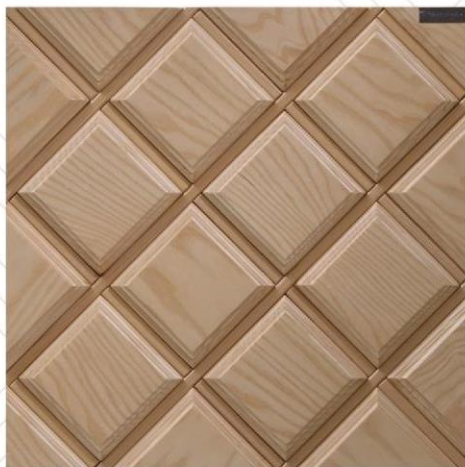

WOOD DIAMOND

Wood Diamond - ювелирное изделие из дерева. В нем много граней, он светится изнутри своими теплыми древесными оттенками.

Эту стеновую панель можно использовать в отделке всей или части стены, для заполнения ниши, в качестве изголовья кровати и в других разных случаях. Wood Diamond будет гармонично смотреться как в классическом интерьере, так и в contemporary стилях

Материал ясень

Покрытие лак, масло

Художественная тонировка

Материл: ясень

Покрытие: лак

3D RACK

3D Rack – испытанная временем модель. Она настолько гармоничная в интерьере, которую смело можно отнести к классике, которая всегда будет актуальна. 3D Rack - чрезвычайно выразительна и в темном, и светлом исполнении.

French fir – традиционный паркетный рисунок, который перебрался на стены и даже потолки. Такое декорирование меняет привычное восприятие пространства, размывая его пределы. Среди достоинств French fir – богатый рисунок древесины, простирающийся сквозь разные оттенки тонировки от светлых и спокойных – до темных и драматических. Рисунок французской елки абсолютно универсален для любого. каких функциональных зон жилья и для многих современных стилей в интерьере.

Материалясень, дуб, ольха, клен

Покрyтиелак, масло

Художественная тонировка

Материал: ясень, дуб, ольха, клен

Покрытие: лак

STONE

Рисунок ореховой панели Stone напоминает рисунок мрамора. Комбинация камня и дерева – всегда выразительный тандем. А в случае со Stone, это еще и композиционное совпадение двух контрастных материалов. Эта модель деревянных панелей станет пригодна в декорировании обеденной зоны и кухни-студии, гостиной, спальне и кабинет. Текстура Stone импонирует скандинавскому стилю, лофта, минимализма и другим современным направлениям.