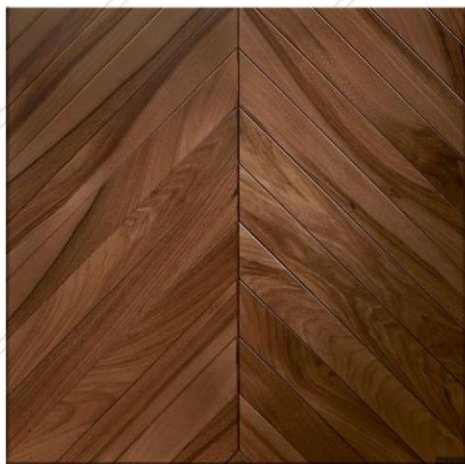

FRENCH FIR

French fir – традиционный паркетный рисунок, который перебрался на стены и даже потолки. Такое декорирование меняет привычное восприятие пространства, размывая его пределы. Среди достоинств French fir – богатый рисунок древесины, простирающийся сквозь разные оттенки тонировки от светлых и спокойных – до темных и драматических. Рисунок французской елки абсолютно универсален для любого. каких функциональных зон жилья и для многих современных стилей в интерьере.

Материал: орех

Покрытие: лак, масло

Художественная тонировка