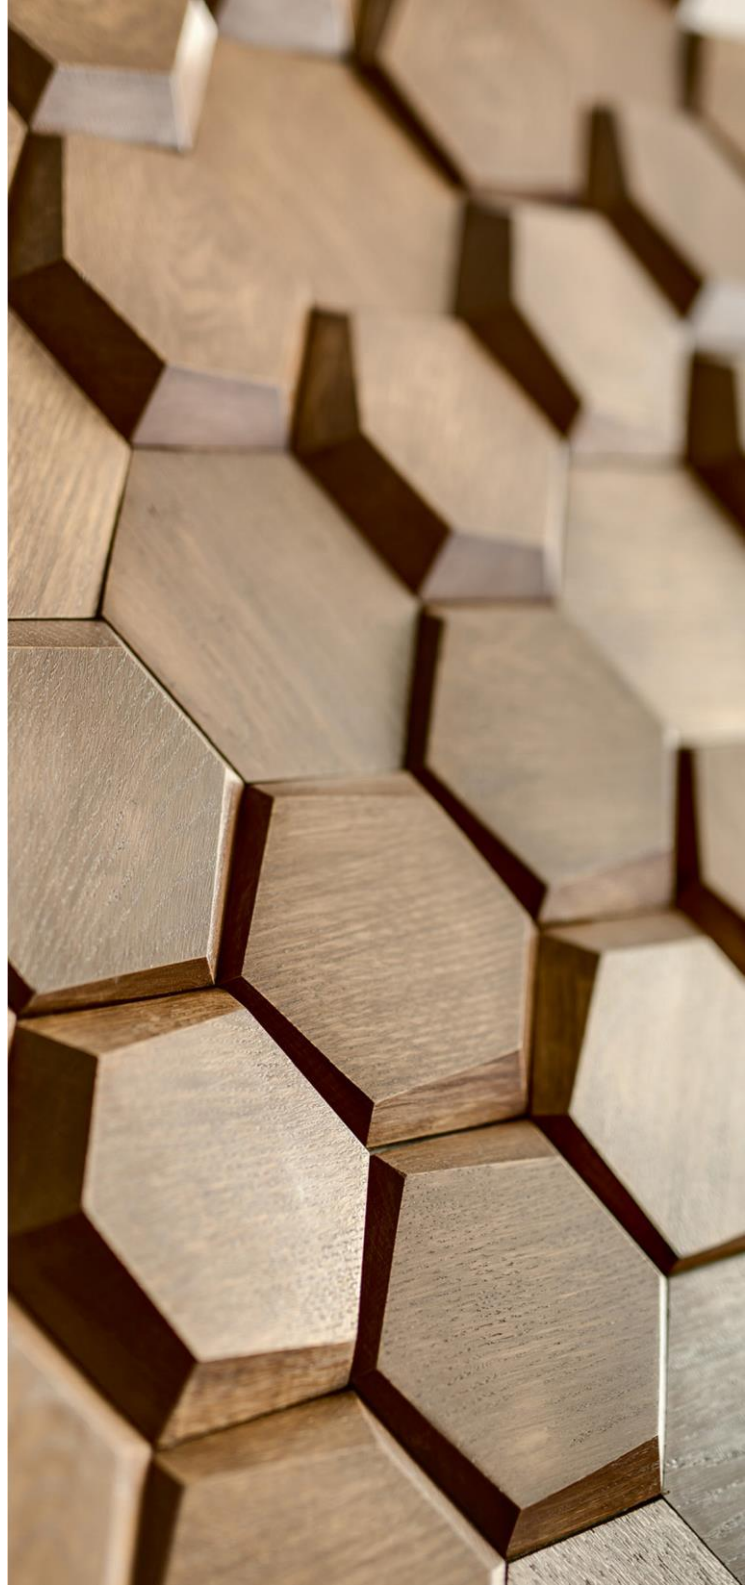

WOOD DIAMOND

Wood Diamond - ювелирное изделие из дерева. В нем много граней, он светится изнутри своими теплыми древесными оттенками.

Эту стеновую панель можно использовать в отделке всей или части стены, для заполнения ниши, в качестве изголовья кровати и в других разных случаях. Wood Diamond будет гармонично смотреться как в классическом интерьере, так и в contemporary стилях

Материалясень, дуб, ольха, клен

Покрyтиелак, масло

Художественная тонировка

Материал: ясень, дуб, ольха, клен

Покрытие: лак

STONE

Рисунок ореховой панели Stone напоминает рисунок мрамора. Комбинация камня и дерева – всегда выразительный тандем. А в случае со Stone, это еще и композиционное совпадение двух контрастных материалов. Эта модель деревянных панелей станет пригодна в декорировании обеденной зоны и кухни-студии, гостиной, спальне и кабинет. Текстура Stone импонирует скандинавскому стилю, лофта, минимализма и другим современным направлениям.

Материал: орех, ясень

Покрытие: лак, масло

Художественная тонировка

Материал: орех

Покрытие: масло

MOSAIC HONEY

Милый деревянный декор Mosaic Honey – творческий замысел дизайнера Андрея Сокрыты. С помощью объемных шестиугольников удалось воспроизвести в панелях форму и текстуру пчелиных сот. Вы создаете свой оригинальный рисунок, вызывающий приятные эмоции.

Материал дуб, ясень

Покрyтие лак, масло

Художественная тонировка

Материал: дуб

Покрытие: масло

MOSAIC TRACE

Фактурные природные материалы, ручная работа и натуральный цвет.
Важно то, что каждый узор – единственный в своем воплощении
но уникальный, как отпечаток пальца, он не может повториться.