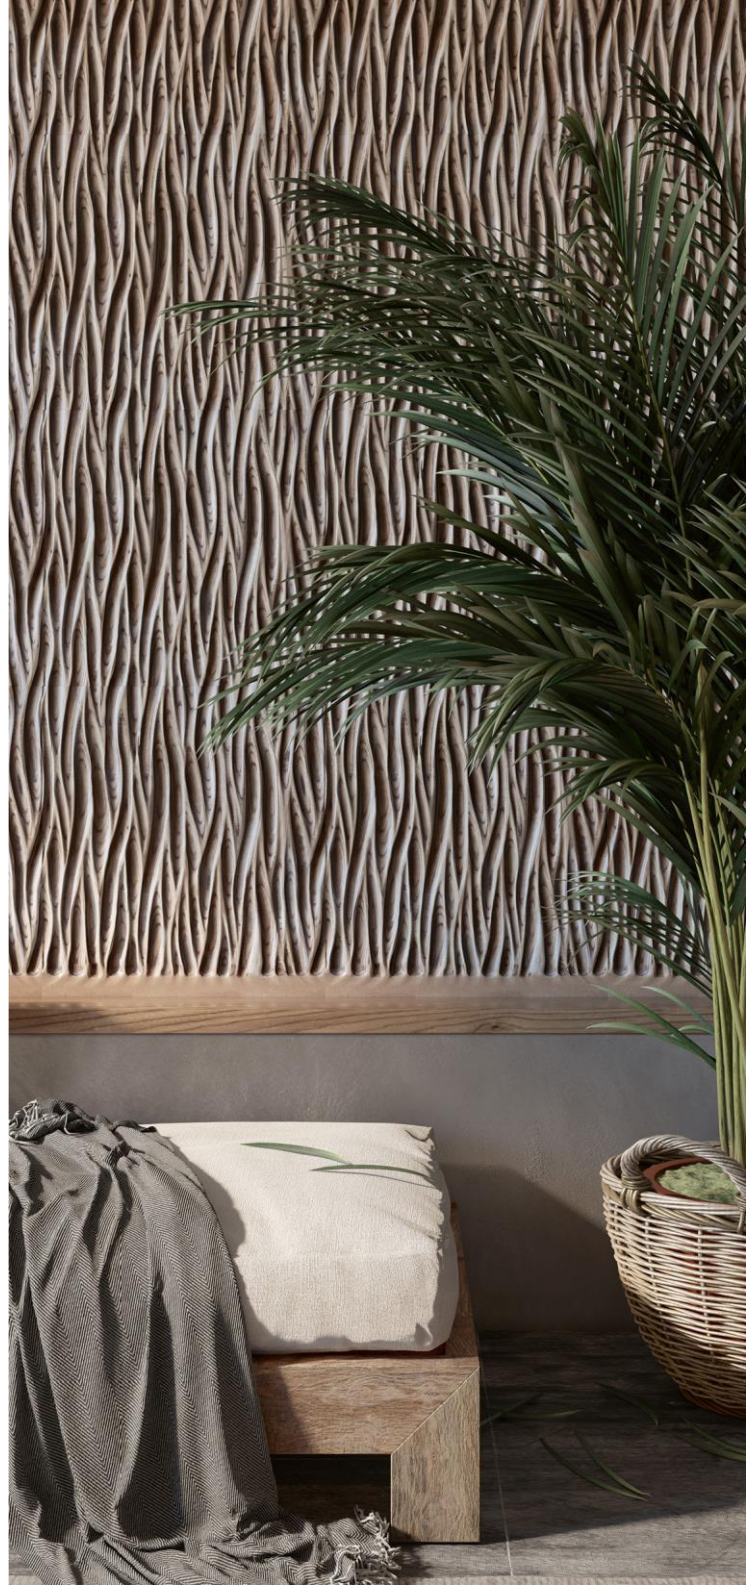

Материалясень

Тип покрытия:лак, масло

Художественная

Размер модуля:400*800 мм

Материал: ясень

Покрытие: лак, тонировка

MANGROVES

Mangroves (мангровые деревья) – именно такое название получила наша новая модель панелей из фанеры. На ее создание нас вдохновили причудливые переплетения сильных корней мангровых деревьев. Чрезвычайная природная фактура будет эффектна в декорировании минималистичных интерьеров, Wabi Sabi, а также может занять свое особое место в эклектическом миксе стилей. Зоны использования в доме – самые разные: отделка стен гостиной, спальни, заполнение ниш и прочее.

Материал фанера

Покрyтие лак, тонировка

Материал: фанера

Покрытие: лак, тонировка

FRENCH FIR ZEBRA

French Fir Zebra - еще одна вариация на тему французской елки, в которой мы используем разные породы дерева. Они своими различными оттенками и структурой формируют неповторимую канву на стене. Такая деревянная панель – яркий акцент в декорировании стен. French Fir Zebra может стать украшением гостиной, кабинета и других функциональных зон.

Материалясень, дуб, ольха, клен

Покрyтиелак, масло

Художественная тонировка

Материал: ясень, дуб, ольха, клен

Покрытие: лак

STONE

Рисунок ореховой панели Stone напоминает рисунок мрамора. Комбинация камня и дерева – всегда выразительный тандем. А в случае со Stone, это еще и композиционное совпадение двух контрастных материалов. Эта модель деревянных панелей станет пригодна в декорировании обеденной зоны и кухни-студии, гостиной, спальне и кабинет. Текстура Stone импонирует скандинавскому стилю, лофта, минимализма и другим современным направлениям.